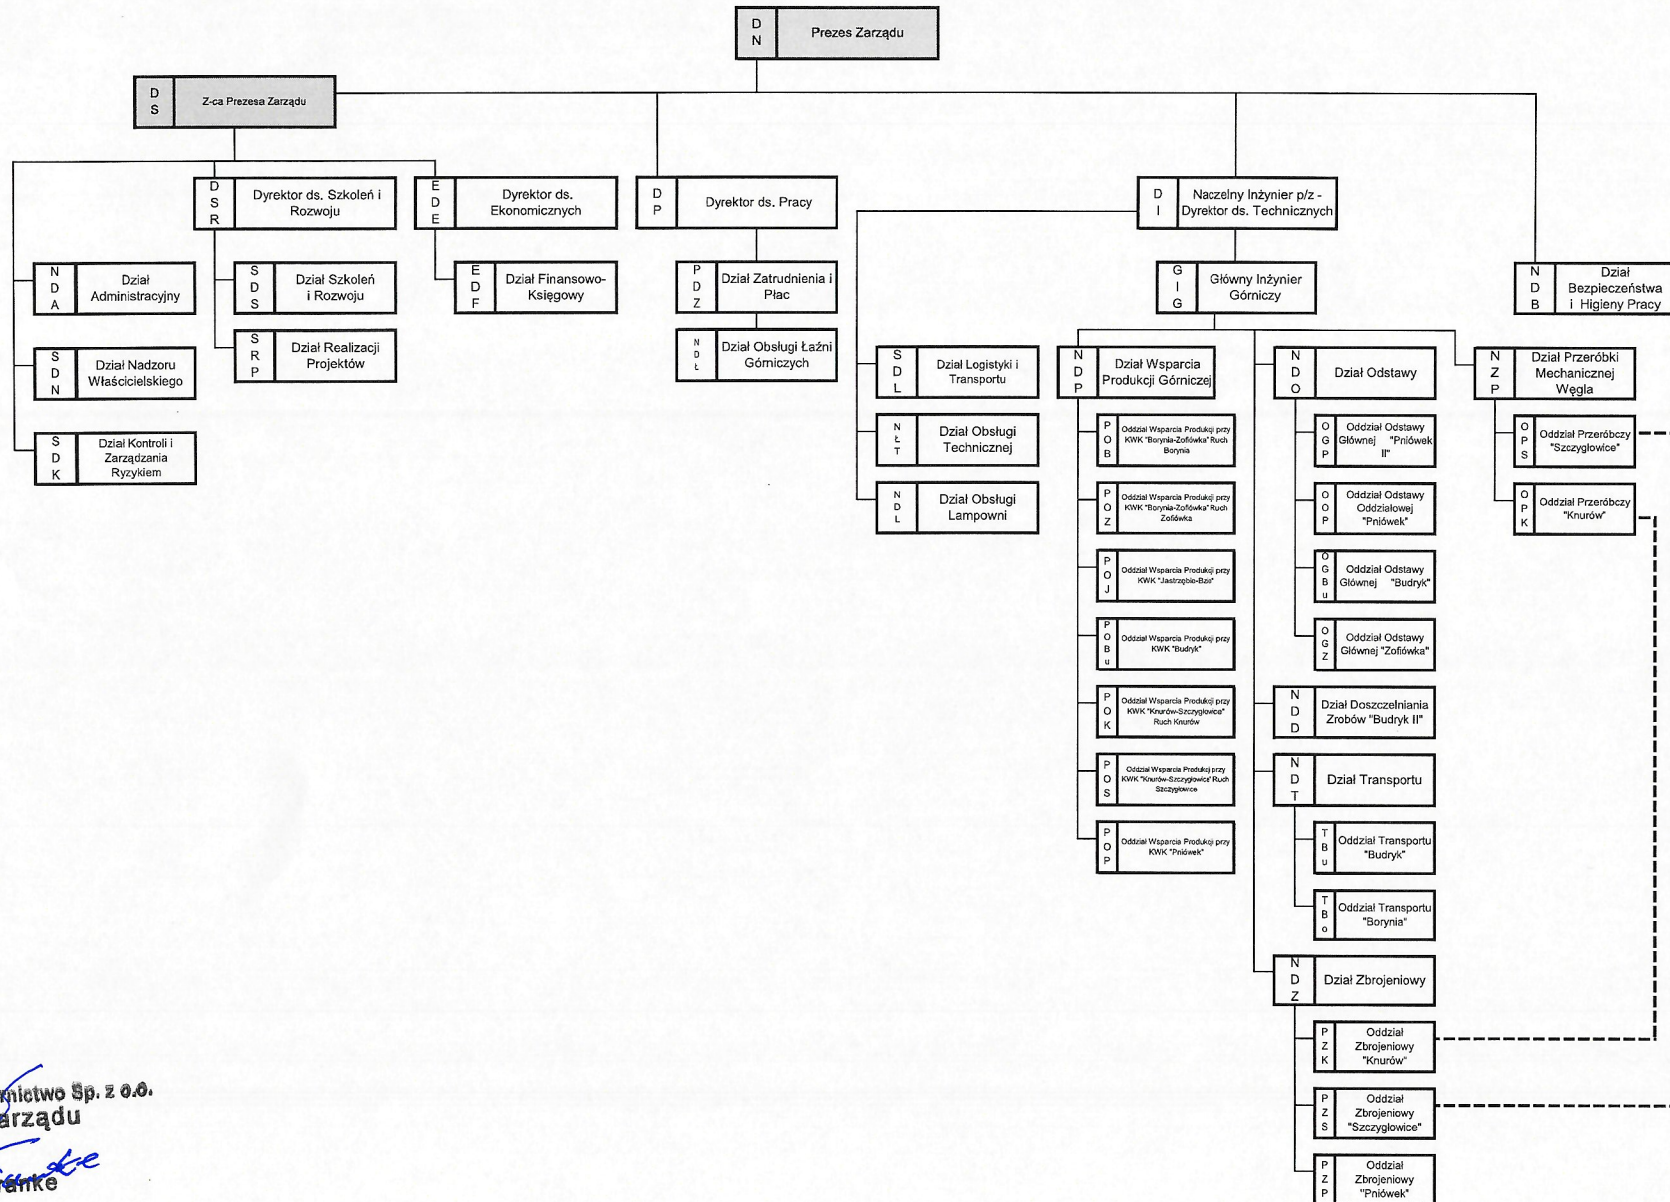

Schemat organizacyjny JSW Szkolenie i Górnictwo Sp. z o.o.

JSW Szkolenie i Górnictwo Sp. z o.o.  
Prezes Zarządu  
*Rafał Franke*  
Rafał Franke