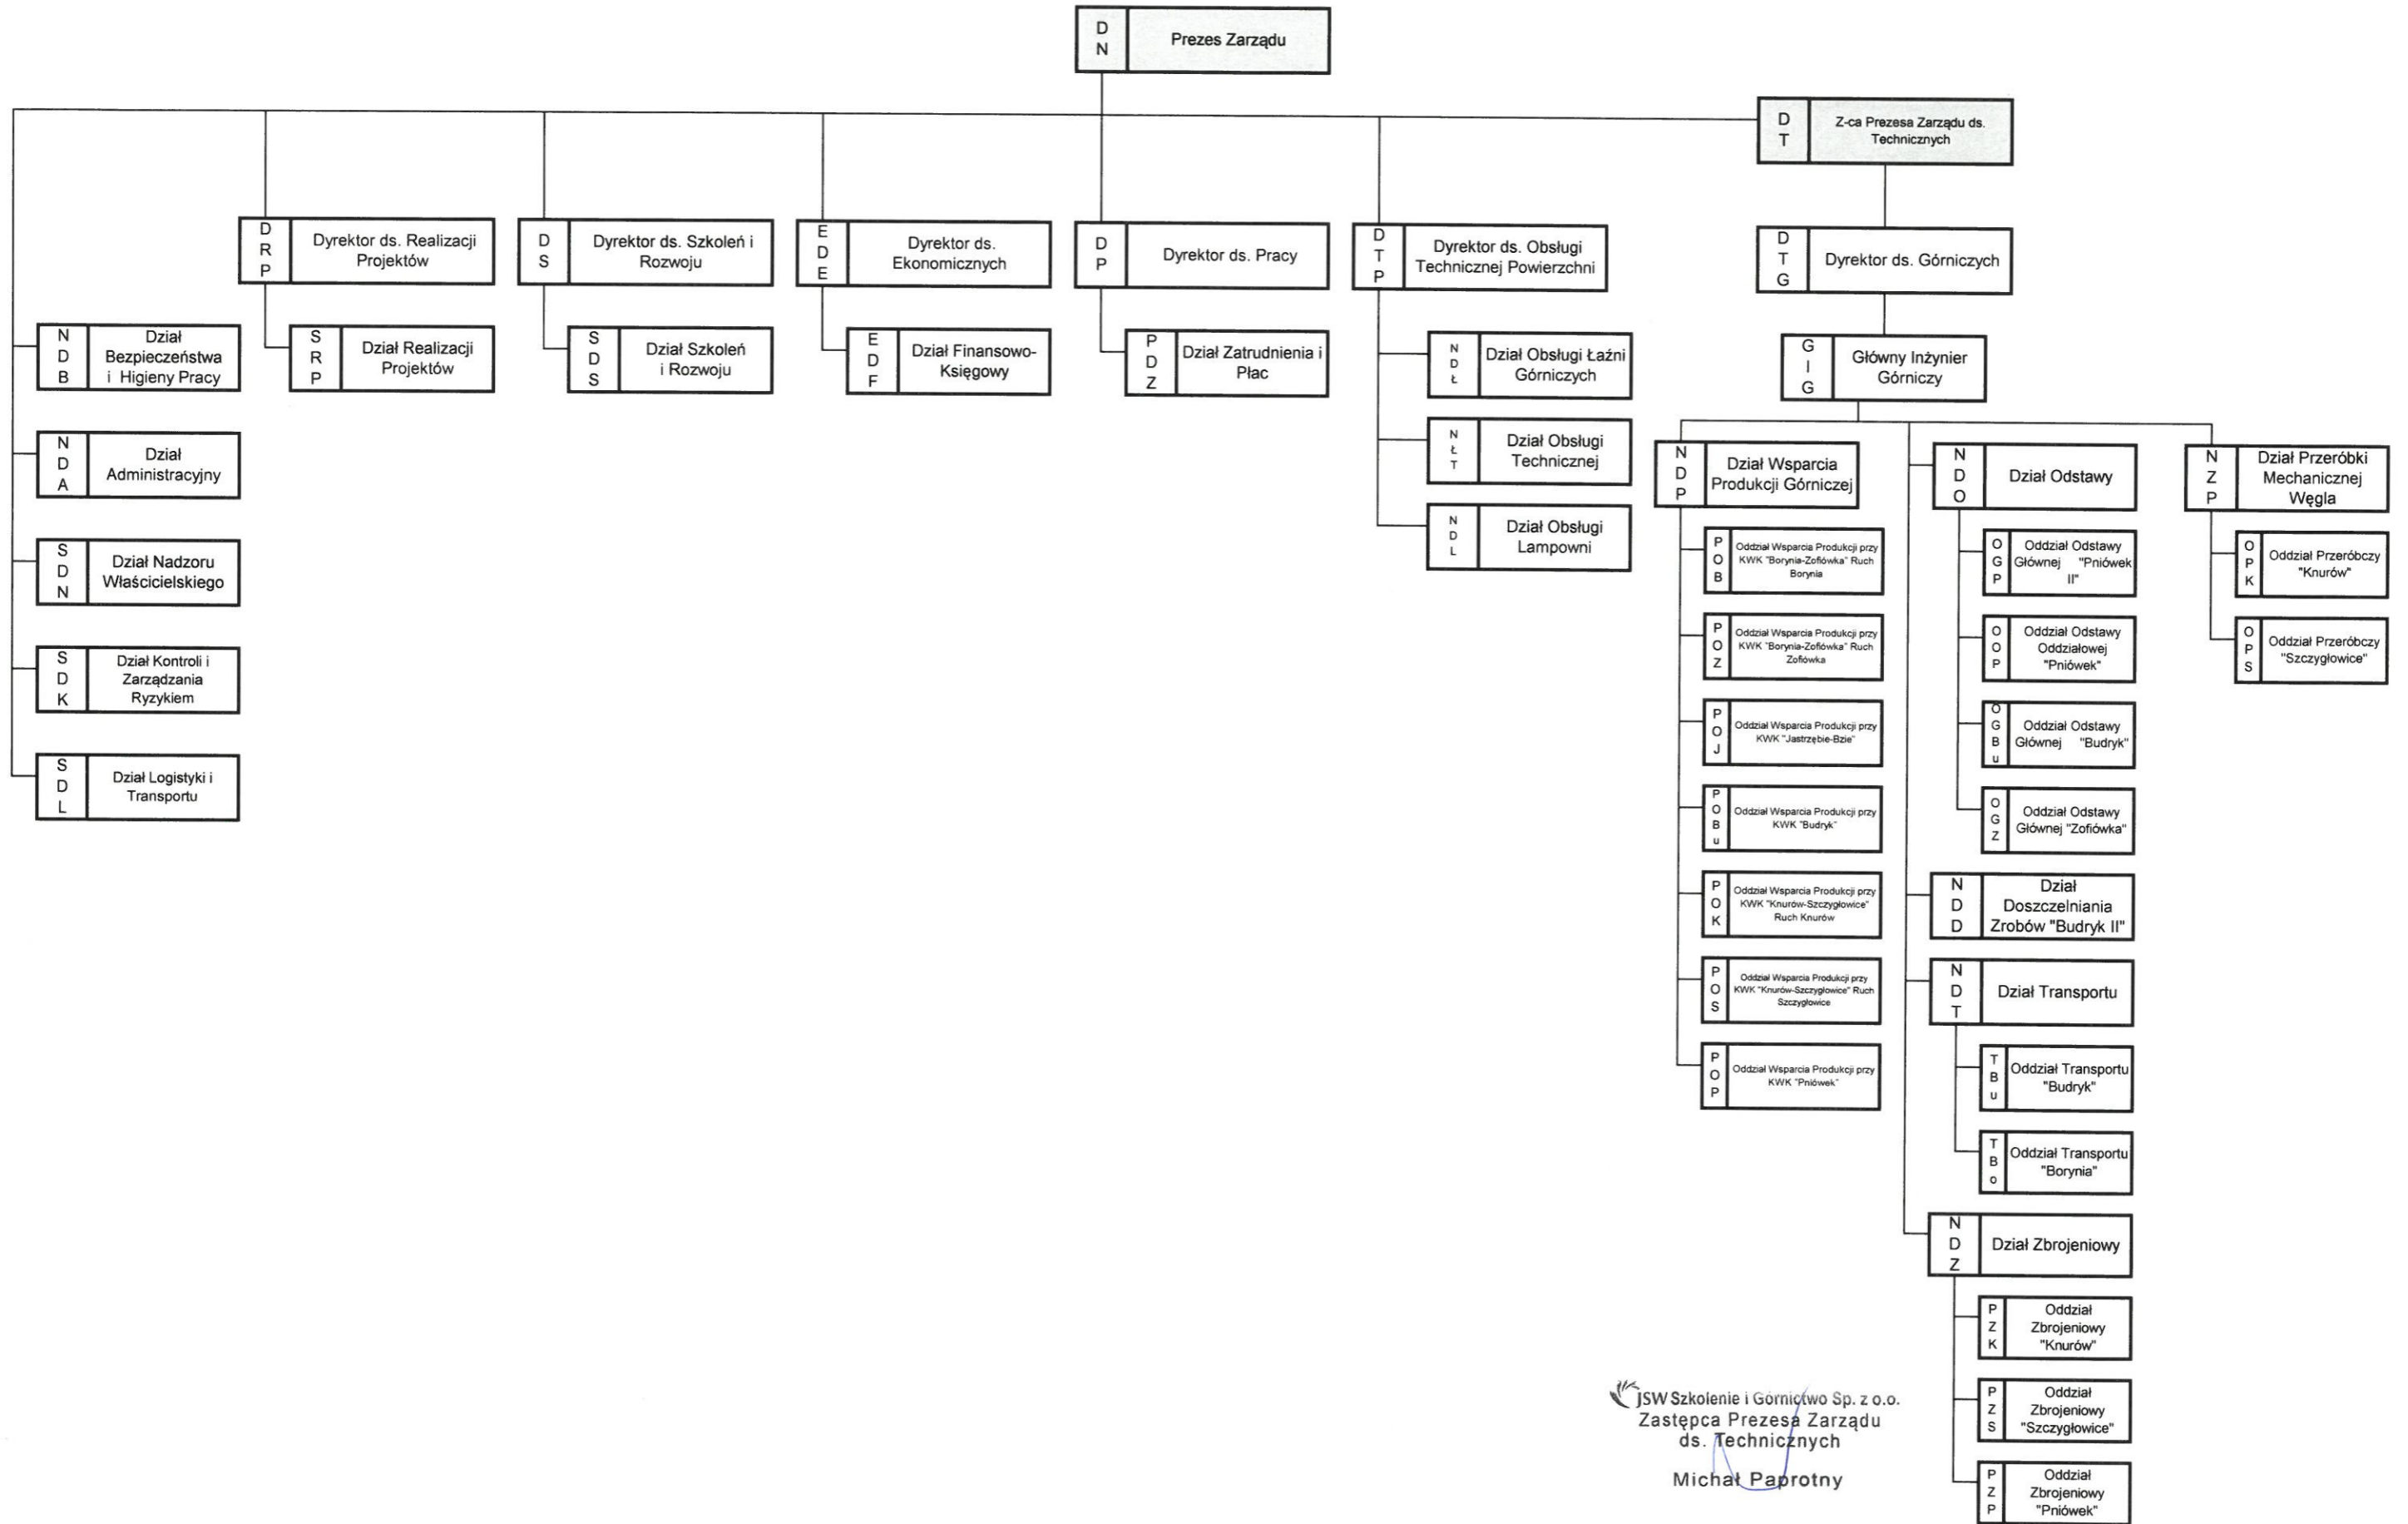

Schemat organizacyjny JSW Szkolenie i Górnictwo Sp. z o.o.

JSW Szkolenie i Górnictwo Sp. z o.o.  
Zastępca Prezesa Zarządu ds. Technicznych  
Michał Paprotny